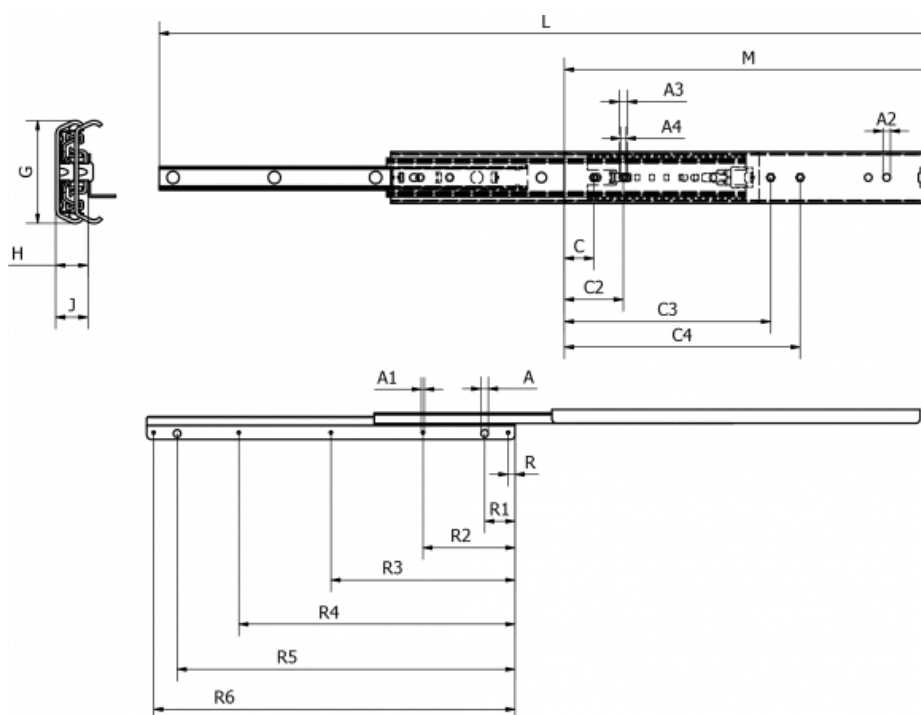

Varenummer: 11112S07

Beskrivelse: Thomas Regout skuffeskinne 11112S07 ULF HD B, 3led
indb.mål 600 mm / bæreevne 123 kg / udtræk 650 mm

Mål

A	= 8.1	C3 = 416	R1 = 33
A1	= 3.3	C4 = 448	R2 = 150
A2	= 8	G = 55.8	R3 = 300
A3	= 9	H = 17.2	R4 = 450
A4	= 6.5	J = 18.75	R5 = 567
Bæreevne sidemonteret	= 123	L = 1250	R6 = 592.5
C	= 32	M = 600	
C2	= 64	R = 7.5	